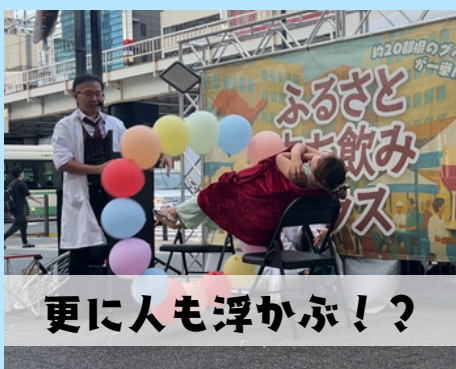

科学×イリュージョンで楽しく学び、感情と記憶に残る体験型ショー

サイエンス マジックショー

エンタメの面白い (Funny) と、学びの面白い (Interesting) を融合させた
“最高に面白い” サイエンスショーです。

再現性の科学に、あえて再現できないイリュージョンを融合。
子供たちの「なぜ？」を想像させ、想像力に火をつけます。

エンタメだけでも、教育だけでも届かない——
「楽しかった」だけじゃなく「覚えてる」「話したくなる」という
“感情と知識が結びつく” 唯一無二の学習体験。

監修: 立石宏毅理学博士 (九州大学大学院 理学府 分子科学専攻)

映像はこちらをクリック！

・ 公演実績 ・

【メディア】 NHK/TBS/スクール革命/Yahoo!ニュース/静岡テレビ ほか

【ホール・劇場】 東京ドームシティホール/東京ビッグサイト/池田呉服座 ほか

【客船・学校】 新日本海・東京九州フェリー/全国の小中学校多数 ほか