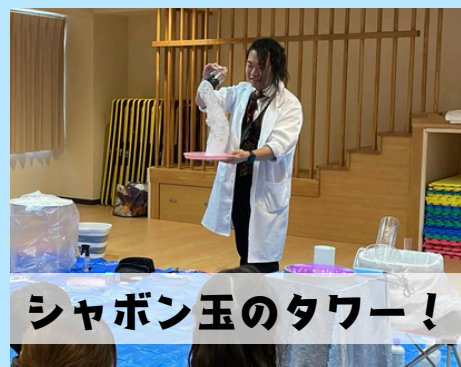

煙を使った不思議な技

シャボン玉のタワー！

・公演実績・

【メディア】 NHK/TBS/スクール革命/Yahoo!ニュース/静岡テレビ ほか

【ホール・劇場】 東京ドームシティホール/東京ビッグサイト/池田呉服座 ほか

【客船・学校】 新日本海・東京九州フェリー/全国の小中学校多数 ほか